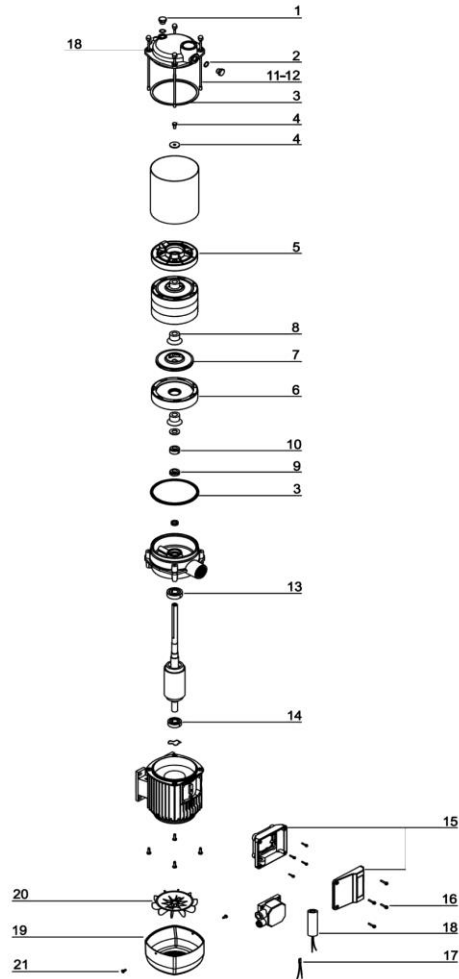

Ersatzteilliste ASPRI 25-3 / 25-4

passend zu folgenden Produkten: Aspri 25-3 (Art.Nr. 810373) / Aspri 25-4 (Art.Nr. 810374)

	A	B	C	D	E	F	G	H	kg
ASPRI 25/3 B	202	252	218	127	82	184,5	118	138	12,3
ASPRI 25/4 B	228,5	279	218	127	82	184,5	118	138	13,4

Stückliste	
Art. Nr. Nr.	Bezeichnung
811641	1 Einfüllstopfen Aspri für 25er Reihe
811645	2 O-Ring für Einfüllstopfen für 25er Reihe
811647	3 O-Ringdichtung Aspri 25 Manteldichtung
811768	4 Schraube mit Unterlegscheibe für 25er Reihe
811770	5 Luftabscheider für 25er Reihe
811553	6 Leitrad mit Deckel Aspri 25
811773	7 Laufrad für 25er Reihe
811774	8 Laufradkern für 25er Reihe
811777	9 Gleitringdichtung (fix) für 25er Reihe
811781	10 Gleitringdichtung (drehend) für 25er Reihe
812085	11 Stehbolzen Aspri 25-3
811786	12 Zuganker für Aspri 25-4
811789	13 Kugellager 6203 ZZ (vorne) 20/25er Reihe
811793	14 Kugellager 6202 ZZ (hinten) 20/25er Reihe
811796	15 Klemmkasten mit Deckel für 25er Reihe
811799	16 Schrauben für Klemmkasten für 25er Reihe
811802	17 Überlastungsschutz (weiß) für 20/25er Reihe (Klixon)
811523	18 Kondensator 16µF Aspri 20 CB3
811546	19 Lüfterdeckel Aspri 25
811538	20 Lüfterrad Aspri 20 / 25
811805	21 Schraube für Lüfterdeckel 20/25er Reihe
810390	Durchflußwächter KIT 02-3 (FM 15) gelb verkabelt mit Oberteil 3-teil.
810389	Durchflußwächter KIT 02-4 (FM 22 / FM 22 S) gelb verkabelt mit Oberteil 3-teil.
810460	Kit-Platine für Kit 02/3, KIT 02/4, FM 15 und FM 22
810458	Manometer für Kit 02/3, KIT 02/4, FM 15 und FM 22
810844	Membrane für Kit 02/3, KIT 02/4, FM 15 und FM 22