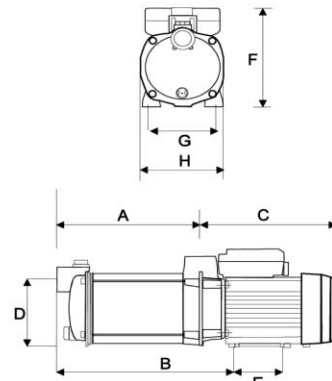

Ersatzteilliste ASPRI 25-3 / 25-4

passend zu folgenden Produkten: Aspri 25-3 (Art.Nr. 810373) / Aspri 25-4 (Art.Nr. 810374)

	A	B	C	D	E	F	G	H	kg
ASPRI 25/3 B	202	252	218	127	82	184,5	118	138	12,3
ASPRI 25/4 B	228,5	279	218	127	82	184,5	118	138	13,4

Stückliste	
Art. Nr. Nr.	Bezeichnung
811641	1 Einfüllstopfen Aspri für 25er Reihe
811645	2 O-Ring für Einfüllstopfen für 25er Reihe
811647	3 O-Ringdichtung Aspri 25 Manteldichtung
811768	4 Schraube mit Unterlegscheibe für 25er Reihe
811770	5 Luftabscheider für 25er Reihe
811553	6 Leitrad mit Deckel Aspri 25
811773	7 Laufrad für 25er Reihe
811774	8 Laufradkern für 25er Reihe
811777	9 Gleitringdichtung (fix) für 25er Reihe
811781	10 Gleitringdichtung (drehend) für 25er Reihe
812085	11 Stehbolzen Aspri 25-3
811786	12 Zuganker für Aspri 25-4
811789	13 Kugellager 6203 ZZ (vorne) 20/25er Reihe
811793	14 Kugellager 6202 ZZ (hinten) 20/25er Reihe
811796	15 Klemmkasten mit Deckel für 25er Reihe
811799	16 Schrauben für Klemmkasten für 25er Reihe
811802	17 Überlastungsschutz (weiß) für 20/25er Reihe (Klixon)
811523	18 Kondensator 16µF Aspri 20 CB3
811546	19 Lüfterdeckel Aspri 25
811538	20 Lüfterrad Aspri 20 / 25
811805	21 Schraube für Lüfterdeckel 20/25er Reihe
810390	Durchflußwächter KIT 02-3 (FM 15) gelb verkabelt mit Oberteil 3-teil.
810389	Durchflußwächter KIT 02-4 (FM 22 / FM 22 S) gelb verkabelt mit Oberteil 3-teil.
810460	Kit-Platine für Kit 02/3, KIT 02/4, FM 15 und FM 22
810458	Manometer für Kit 02/3, KIT 02/4, FM 15 und FM 22
810844	Membrane für Kit 02/3, KIT 02/4, FM 15 und FM 22