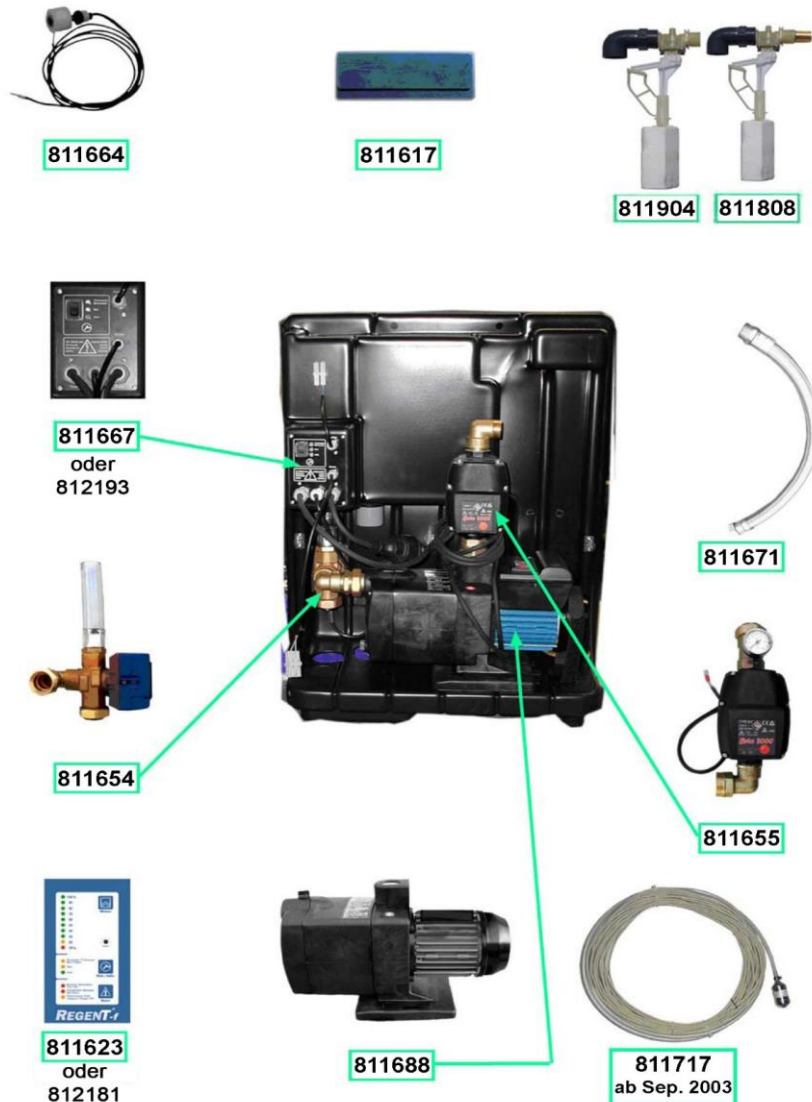

## Ersatzteilliste RegenT F / Rainman F (Konsole 2)

passend zu folgenden Produkten: RegenT F (Art.Nr. 811207) / Rainman F (Art.Nr. 811239)

Stückliste	
Art. Nr.	Bezeichnung
810530	Schlauchschelle Edelstahl 1" (Klemmbereich 25-40mm - 12 mm, W5)
811209	GEP Inland RegenT F Haube lichtgrau
811249	Zubehörtüte RegenT
811283	Klettverschluss Fb0002 B:25mm, Kunstst.Öse, Fla. 57cm
811717	Midas Drucksensor 1-3m für Service (mit Ausgleichselement, 3m Zuleitung und Kabelverbinder)
811615	RegenT Konsole "2. Generation" tiefgezogen, für alle Typen
811617	Deckel für Konsolentrinkwassertank
811654	Vorg. Zonenventil für Konsole "2. Generation"
811655	Vorg. Kit-Brio für Konsole "2. Generation"
811663	Zubehörtüte Konsole für Konsole "2. Generation"
811664	Vorg. Reedschalter Einheit für Konsole "2. Generation"
811671	Panzerschlauch 1" m. 90° Bogen 1"IG, 1"AG, netto 700 mm
811688	Vorgef. Leader Pumpe für Konsole "2. Generation"
811808	Schwimmerventil Paket 1/2 Zoll für Konsole II
811904	Schwimmerventil DN 13 - 3/4" Anschluss für Konsole III komplett
811667	Vorg. Steuerungsplatine F für Konsole "2. Generation"
811623	Steuerungsplatine F für Konsole "2. Generation"
812193	Vorg. Steuerungsplatine F "analog" für Konsole "2. Generation"
812181	Steuerungsplatine F "analog" für Konsole "2. Generation"

# Anschlussplan: Konsole II

Typ F (Version 03/2002)