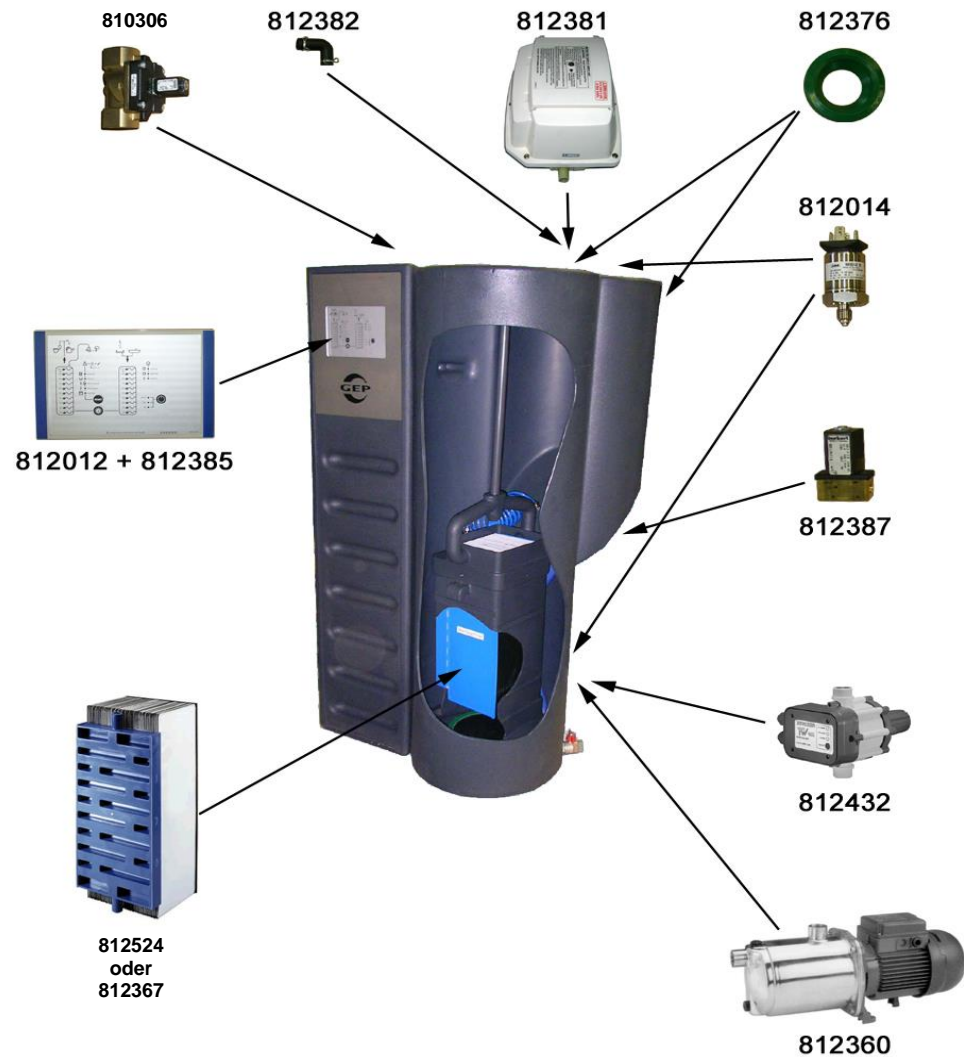

## Ersatzteilliste WME - 4

passend zu folgenden Produkten: WME-4 (Art.Nr. 811930)

Stückliste	
Art. Nr.	Bezeichnung
812524	BMT-Membran-Austauschfilter MC03 gereinigt in Transportfass
812367	BMT-Membranfilter MC03 - neu, ohne Gehäuse, Filtratpumpe, Belüfterrohre
812012	Steuerung für WME Grauwasseranlage
812385	Frontfolie WME 4 Steuerung
812381	Luftpumpe LA 80B
810306	Magnetventil 1/2" 230 V schlaggedämpft Typ 6213EV ohne Gerätedose Bauform A
812387	Magnetventil 6014 F6,0 Filtrat
812360	EUROINOX 30/30 M verkabelt Type GEP für Itec 3-40
812299	Kondensator 12,5µF mit Steckkontakten
812432	Presscontrol verkabelt und dreiteiliger Verschraubung Oberteil
812014	Druckmessumformer 400mbar 4-20mA für IWM Anschluss G1/4"
812382	Gummiwinkel für Luftpumpe LA 60B und LA 80B
813555	Aktivkohle Aktiwa-n uf 90% <50 Päckchen 500 g
813556	Mikroorganismen Noggies NG11 Päckchen 50 g
812495	POLY-NET blau Oberflächenschutznetz
811311	Kugelhahn 1" für RM II IG/AG m. Flügelgriff, rot
811326	Panzerschlauch 1" NW 25-TUN-350 -BW-
812376	Tank-Lippendichtung grün DN 70 4-6mm aus EPDM

Klemme	Bezeichnung
1	frei
2	frei
3	frei
4	N Magnetventil Trinkwasser
5	frei
6	L 1 Magnetventil Trinkwasser
7	N Luftpumpe
8	L 1 Luftpumpe
9	frei
10	frei
11	N Magnetventil Filtrat
12	L 1 Magnetventil Filtrat
13	frei
14	frei
15	N Hauswasserwerk
16	L 1 Hauswasserwerk
17	frei
18	frei
19	N Netzanschluss
20	L 1 Netzanschluss
21	PE Netzanschluss
22	PE PE
23	PE PE
24	PE PE
25	PE PE
26	PE PE
27	PE PE
28	Öffnerkontakt internes Alarmrelais
29	Schliesserkontakt internes Alarmrelais
30	Mittelkontakt internes Alarmrelais
31	+ Drucksensor 4..20mA Betriebsbehälter (Klarwasserbehälter)
32	- Drucksensor 4..20mA Betriebsbehälter (Klarwasserbehälter)
33	+ Drucksensor 4..20mA Vorratsbehälter (Schlaufenreaktor)
34	- Drucksensor 4..20mA Vorratsbehälter (Schlaufenreaktor)
41	AMP-Buchse für Datenbox, ZubringerBox
42	frei